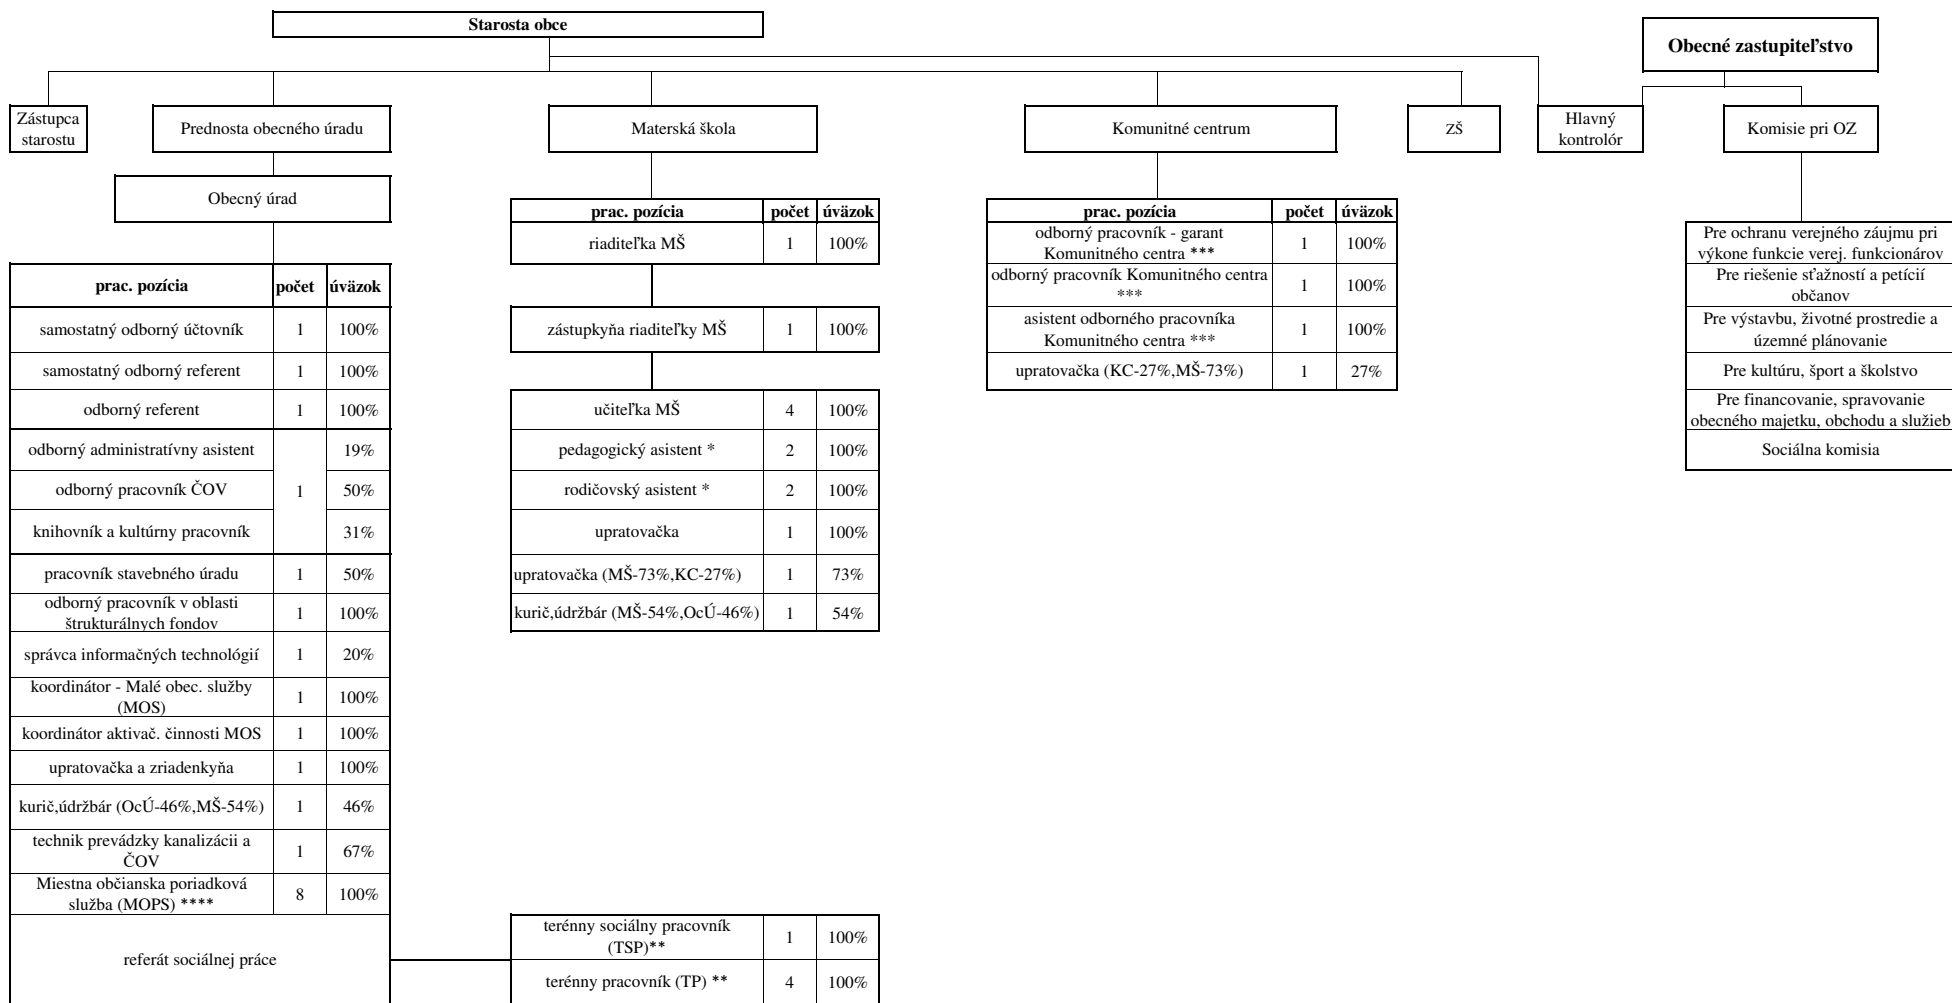

## Organizačná štruktúra obce Spišský Štiavnik

*	Nár. projekt - ITMS2014+: 312051ARK3 - Podpora predprimárneho vzdelávania detí z marginalizovaných rómskych komunit - NP PRIM II.
**	Nár. projekt - ITMS2014+: 312051Z511 - Terénna soc. práca a soc. práca v oblastiach s prítomnosťou marginalizovaných rómskych komunit II.
***	Nár. projekt ITMS2014+: 312061F481 - Komunitné centrum Spišský Štiavnik
****	Nár. projekt - ITMS2014+: 312080BG73 - Miestna občianska poriadková služba (MOPS)