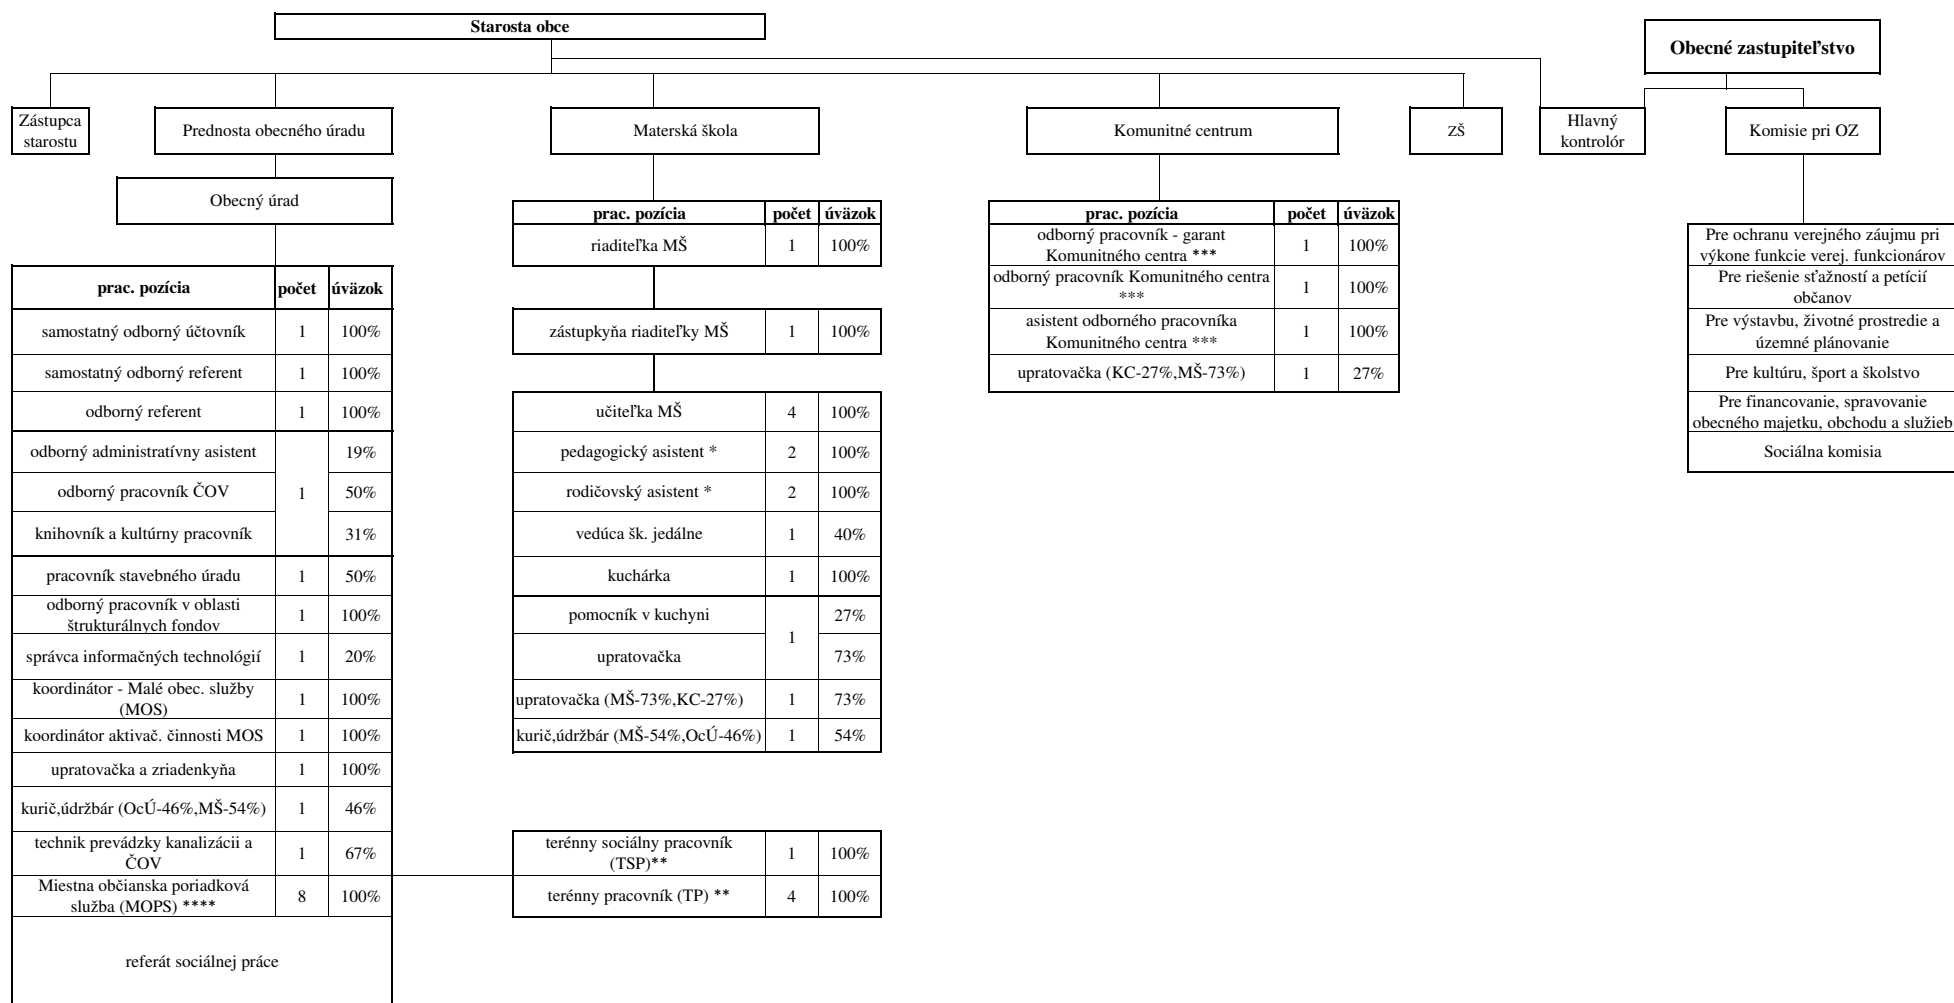

Organizačná štruktúra obce Spišský Štiavnik

*	Nár. projekt - ITMS2014+: 312051ARK3 - Podpora predprimárneho vzdelávania detí z marginalizovaných rómskych komunit - NP PRIM II.
**	Nár. projekt - ITMS2014+: 312051Z511 - Terénna soc. práca a soc. práca v oblastiach s prítomnosťou marginalizovaných rómskych komunit II.
***	Nár. projekt ITMS2014+: 312061F481 - Komunitné centrum Spišský Štiavnik
****	Nár. projekt - ITMS2014+: 312080BG73 - Miestna občianska poriadková služba (MOPS)